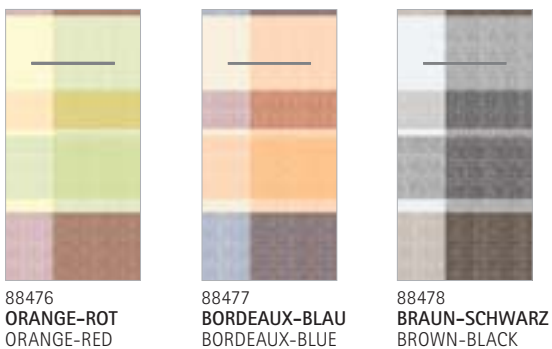

MARC
40 x 40 cm